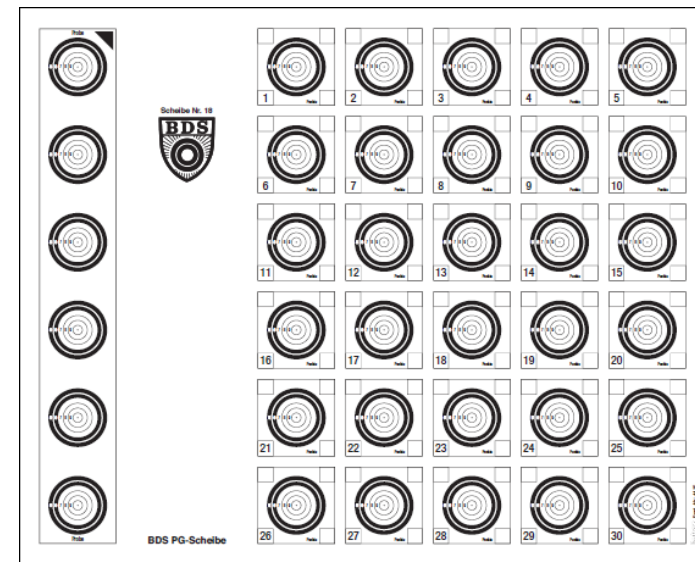

2107 50 m Präzision MSG

**Scheibe alt****Scheibe NEU : ISSF-50m-Scheibe**

**Erläuterungen:**

2113 50 m Präzision ZG 50 KK

2115 50 m Präzision ZG 50 KW (neue Disziplin)

**Scheibe alt****Probe !****Scheibe NEU : BDS-PG-Scheibe****L1.21 Beschießen der neuen BDS-PG-Scheibe:**

**Jeweils 1 Schuss pro Scheibensymbol, also 30 Schuss auf 30 Symbole. Wettkampfabfolge ist einzuhalten, d.h. 10 Schuss in 10 Minuten:**

- 1. Serie: Symbole 1-10**
- 2. Serie: Symbole 11-20**
- 3. Serie: Symbole 21-30**