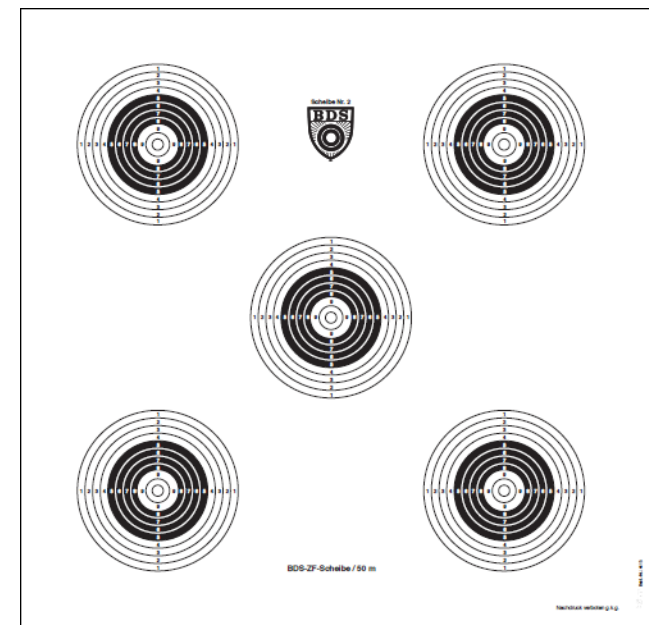

Scheibe NEU : BDS-50m-ZF-Scheibe

**L1.20 Beschießen der neuen BDS-50m-ZF-Scheibe:
2 Schuss je Scheibensymbol, also insgesamt 10 Schuss auf die 5 Scheibensymbole, Reihenfolge beliebig.**