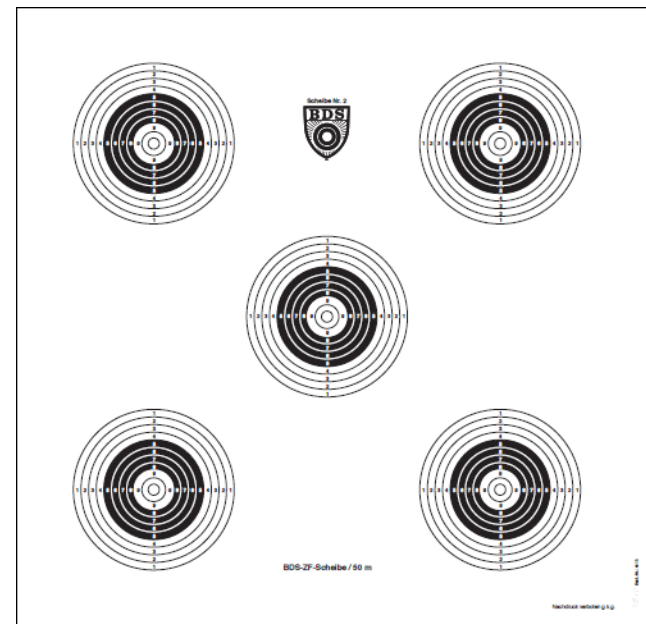

Scheibe NEU : BDS-50m-ZF-Scheibe

L1.20 Beschießen der neuen BDS-50m-ZF-Scheibe:

2 Schuss je Scheibensymbol, also insgesamt 10 Schuss auf die 5 Scheibensymbole, Reihenfolge beliebig.